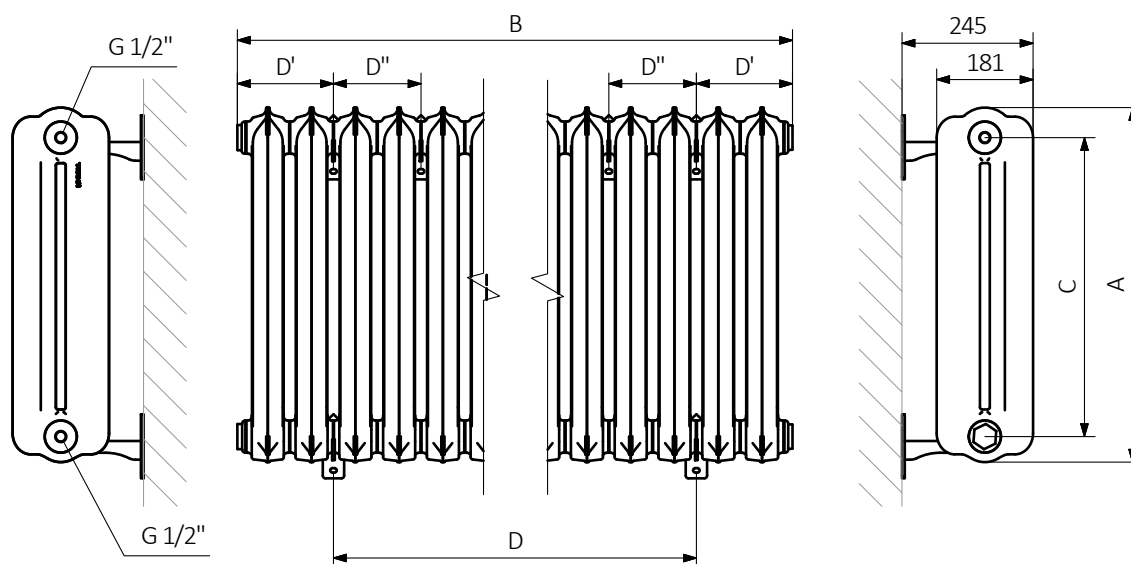

# Kaszub wersja 660 wisząca

Kaszub 660 x 688  
kolor: Full Burnish

Zawór regulacyjny  
Zawór odcinający  
Korek pełny  
Odpowietrznik

# Kaszub wersja 660 wisząca

Podłączenia:

Dostępne rozmiary:

660 x 80  
1 sekcja

660 x 278  
3 sekcje

660 x 360  
4 sekcje

660 x 442  
5 sekcji

660 x 524  
6 sekcji

660 x 1262  
15 sekcji

660 x 1344  
16 sekcji

660 x 1426  
17 sekcji

Dane techniczne:

Ciśnienie robocze: 1,0 MPa. Maksymalna temperatura pracy: 95°C.

A ↓	B ↔	C [mm]	75/65/20°C [W]	55/45/20°C [W]	 [dm <sup>3</sup> ]	 [kg]
660	80	560	120	65	3,05	10,8
660	278	560	361	195	9,16	33,5
660	360	560	481	260	12,21	44,3
660	442	560	602	325	15,27	55,1
660	524	560	722	391	18,32	65,9
660	606	560	842	456	21,37	76,7
660	688	560	962	521	24,42	87,5
660	770	560	1083	586	27,48	98,3
660	852	560	1203	651	30,53	109,1
660	934	560	1323	716	33,58	119,9
660	1016	560	1444	781	36,64	130,7
660	1098	560	1564	846	39,69	141,5
660	1180	560	1684	911	42,74	152,3
660	1262	560	1805	976	45,80	163,1
660	1344	560	1925	1041	48,85	173,9
660	1426	560	2045	1107	51,90	184,7

# Kaszub wersja 660 wisząca

A – wysokość B – szerokość C – rozstaw połączeń