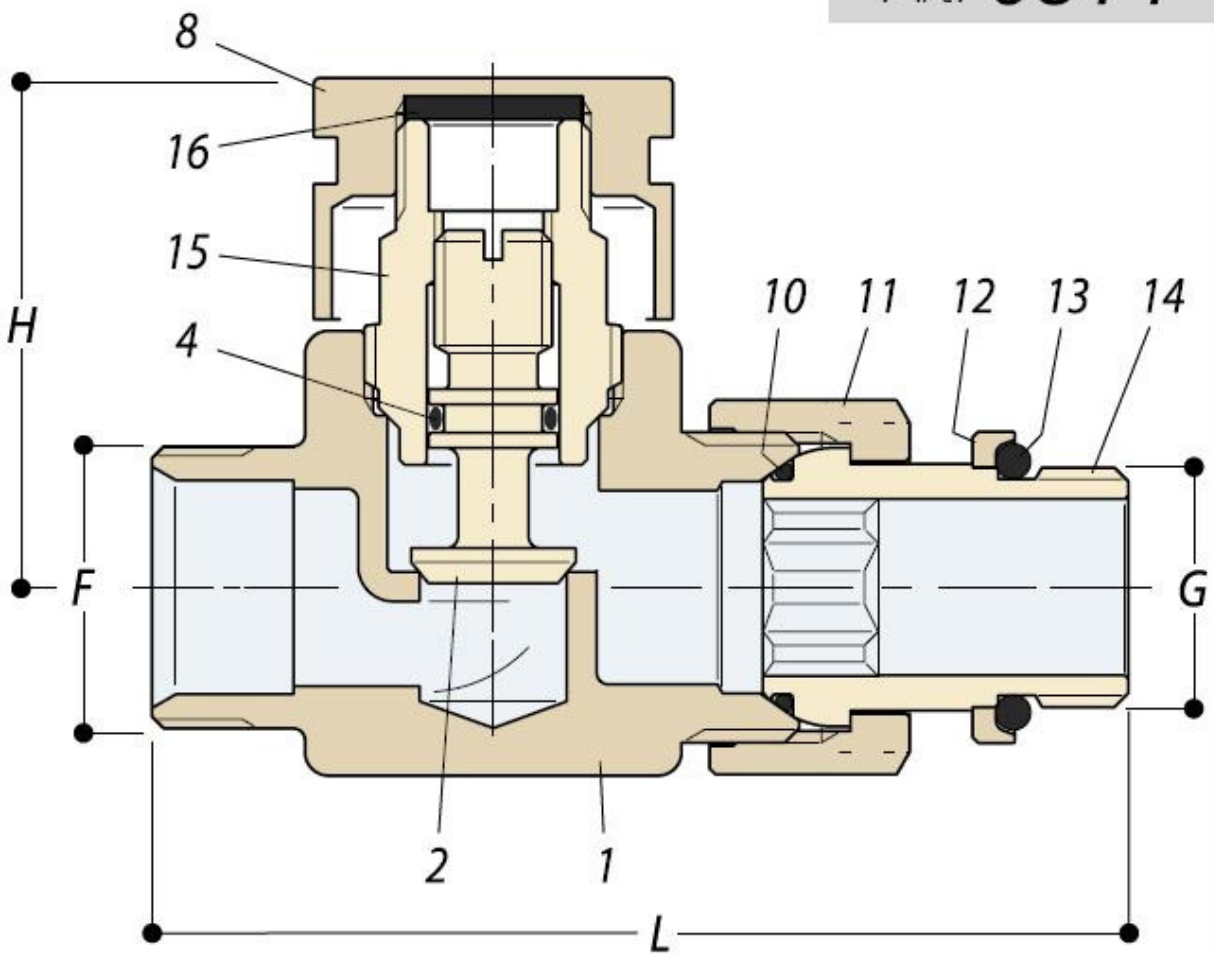

Art. **0314**

- 1 UNI EN 12165 - CW617N
- 2 UNI EN 12164 - CW614N
- 3 UNI EN 12164 - CW614N
- 4 MESCOLA EPP
- 5 UNI EN 12164 - CW614N
- 6 P.T.F.E.
- 7 UNI EN 12164 - CW614N
- 8 UNI EN 12164 - CW614N
- 9 UNI EN 12164 - CW614N
- 10 MESCOLA EPP
- 11 UNI EN 12164 - CW614N
- 12 UNI EN 12164 - CW614N
- 13 MESCOLA EPP
- 14 UNI EN 12164 - CW614N
- 15 UNI EN 12165 - CW617N
- 16 FIBRA

G	F	H	L
3/8"	24x19	44	84
1/2"	24x19	44	84