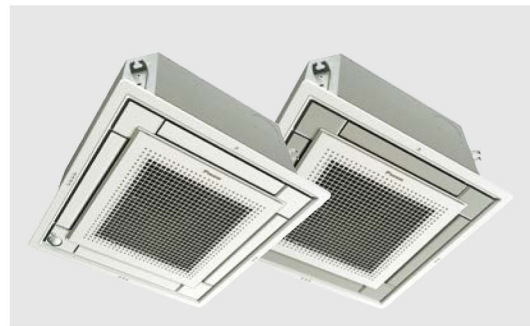

FFA-A9

Sky Air séria - Úplne plochá kazetová jednotka

Hodí sa presne do podhľadového Eurorastra 600x600 - dekoračný panel neprekrýva susedné kazety a úplne splýva s podhľadom.

FFA-A9 / RXM-N9 splitové kombinácie

⚠ Nezabudnite, že je potrebný aj dekoračný panel. Dostupné dekoračné panely sú uvedené nižšie a označené ▲. **Cena za komplet** uvedená vyššie už **obsahuje** cenu za štandardný dekoračný panel BYFQ60CW. Cena za vnútornú jednotku uvedená vyššie neobsahuje cenu za dekoračný panel.

Príslušenstvo pre jednotku FFA-A9

Názov	Popis
▲ BYFQ60CW	Úplne plochý dekoračný panel - farba biela - Započítaný vyššie v cene za komplet
▲ BYFQ60CS	Úplne plochý dekoračný panel - farba biela/strieborná
▲ BYFQ60B3	Klasický dekoračný panel (vzhľad predchádzajúcej série jednotiek 600x600) - Poznámka: neumožňuje individuálne ovládanie klapiek
BRC7F530W	Infra-červený diaľkový ovládač biely pre BYFQ60CW - Poznámka : nie je možné individuálne ovládanie výfukových klapiek
BRC7F530S	Infra-červený diaľkový ovládač biely pre BYFQ60CS - Poznámka : nie je možné individualne ovládanie výfukových klapiek
BRC7EB530W	Infra-červený diaľkový ovládač pre BYFQ60B3
BRC1H519W7/S7/K7	Prémiový kábový ovládač W-biely/S-strieborný/K-čierny
BRYQ60AW	Snímač prítomnosti a Podlahový snímač biely pre BYFQ60CW - Poznámka: musí byť kombinovaný s ovládačom BRC1H519W/S/K7
BRYQ60AS	Snímač prítomnosti a Podlahový snímač biely pre BYFQ60CS - Poznámka: musí byť kombinovaný s ovládačom BRC1H519W/S/K7
BDBHQ44C60	Sada zaslepení výfukových klapiek pre 3-výfukovú alebo 2-výfukovú prevádzku pre BYFQ60B3
KDBQ44B60	Montážny rám dekoračného panela pre zníženie inštaláčného miesta v podhlade - len pre dekoračný panel BYFQ60B3
KDDQ44XA60	Sada pre vstup čerstvého vzduchu (pripojovacia príruka pre vzduchové potrubie)
BRP069A81	Sky Air WLAN adaptér pre ovládanie cez aplikáciu